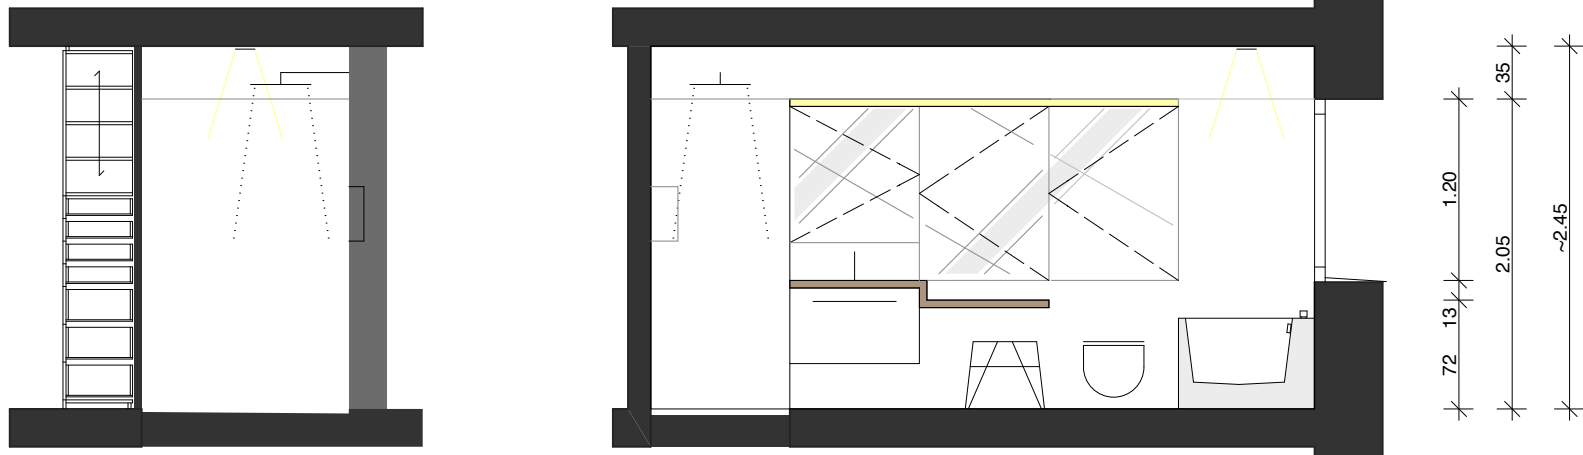

Ansicht

Dusche mit Ablagenische
Boden im Gefälle

Waschtisch mit Ablage
Format 171 x 57cm

Spiegelschrank 3-Türig
alles Wand bündig

Badewanne mit Einbau-
armaturen

Grundriss